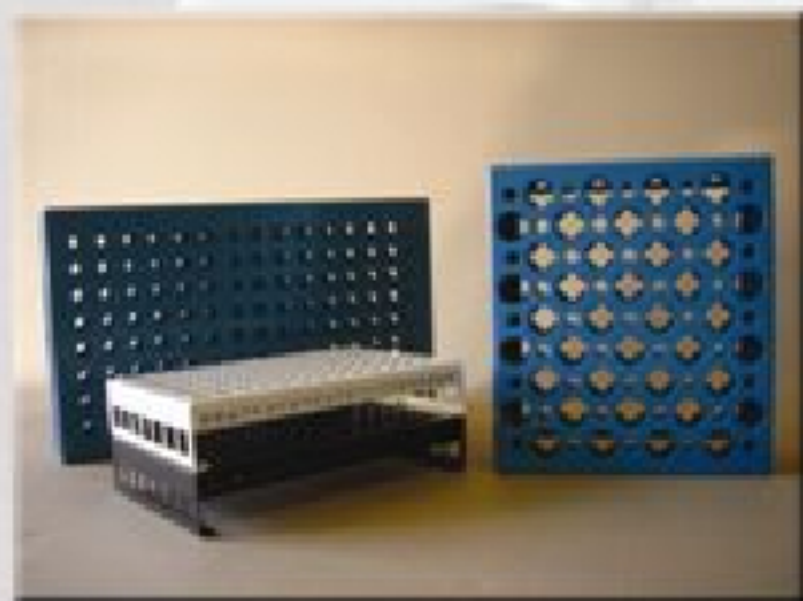

Transport des clayettes sur les convoyeurs en inter opération

Réalisées en CN pour
la préhension des
pièces par Robot

NOVEL
INDUSTRIE

Rue Louis Guillemin - 74420 Boège - France
Tél +33 04 50 39 10 27 - Fax +33 04 50 39 02 01
S.A.R.L au capital de 40 000 Euros - N° Identification FR 85 319672804 - RC Thoron 808 137 - Siret 319 672 804 00014 - APE 283C